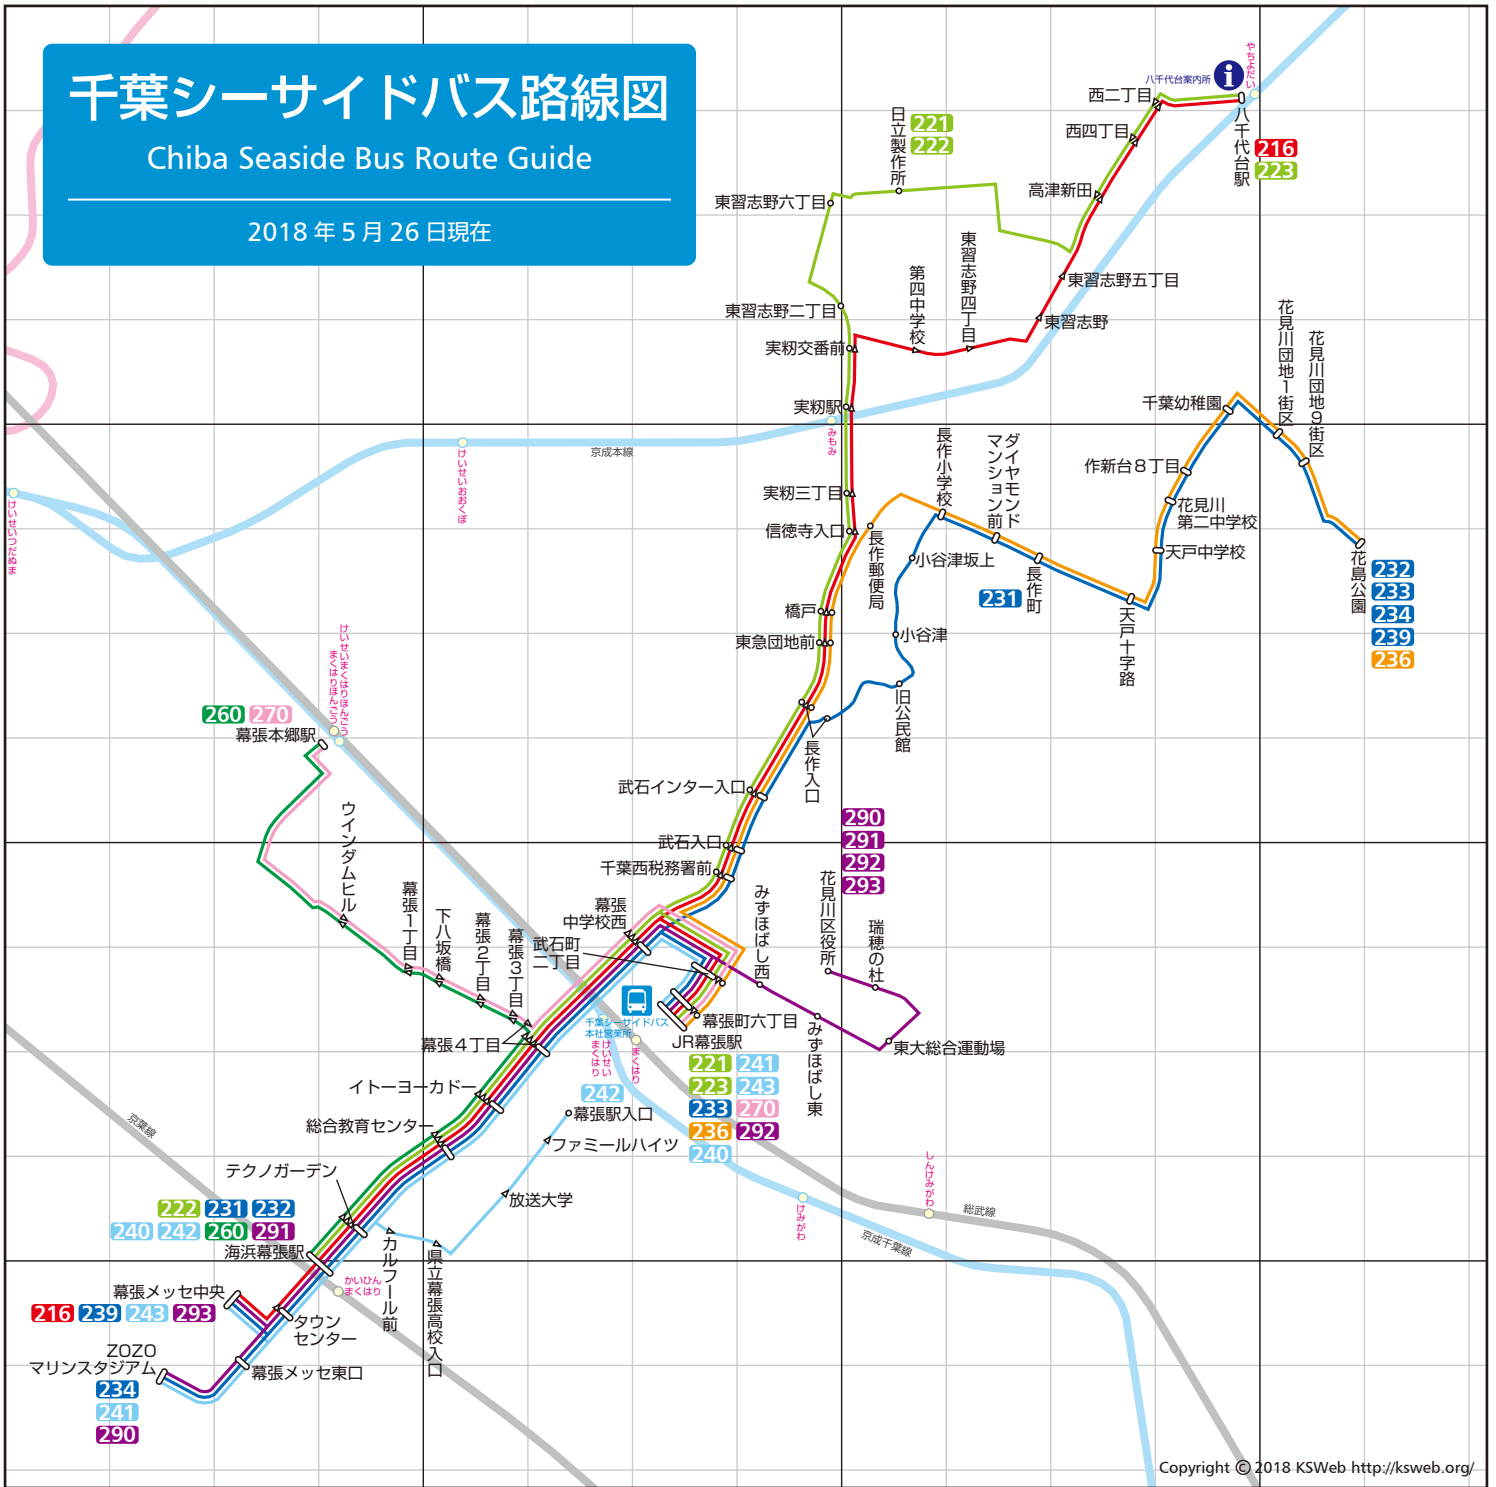

# 千葉シーサイドバス路線図

## Chiba Seaside Bus Route Guide

2018年5月26日現在

Copyright © 2018 KSWeb <http://ksweb.org/>

### バス路線の見方

**停留所記号**

● 単路線  
● 複路線  
● バス停  
● 片方向バス停(矢印方向のみ停車)

**その他**

■ 216 系統(起終点)  
■ 千葉シーサイドバス本社営業所  
■ 定期券販売所(東洋バス八千代台案内所)

### 千葉シーサイドバス路線一覧

系統	起点	主な経由地	終点	備考
216	幕張メッセ中央	海浜幕張駅・JR幕張駅・実籾駅	八千代台駅	平日1便のみ運行
221	JR幕張駅	実籾駅	日立製作所	平日のみ運行 本数少
222	海浜幕張駅	JR幕張駅・実籾駅	日立製作所	平日のみ運行 本数少
223	JR幕張駅	実籾駅・日立製作所	八千代台駅	平日1便のみ運行
231	海浜幕張駅	JR幕張駅	長作町	平日1便のみ運行
232	海浜幕張駅	JR幕張駅・長作町	花島公園	
233	JR幕張駅	長作町	花島公園	
234	ZOZOマリンスタジアム	海浜幕張駅・JR幕張駅・長作町	花島公園	
236	JR幕張駅	橋戸・長作町	花島公園	1往復運行
239	幕張メッセ中央	海浜幕張駅・JR幕張駅・長作町	花島公園	
240	JR幕張駅	イトーヨーカドー	海浜幕張駅	
241	ZOZOマリンスタジアム	海浜幕張駅	JR幕張駅	
242	海浜幕張駅	放送大学	幕張駅入口	平日1便のみ運行
243	幕張メッセ中央	海浜幕張駅	JR幕張駅	
260	幕張本郷駅	イトーヨーカドー	海浜幕張駅	平日1便のみ運行
270	幕張本郷駅	幕張2丁目	JR幕張駅	平日1便のみ運行
290	ZOZOマリンスタジアム	海浜幕張駅・JR幕張駅	花見川区役所	
291	海浜幕張駅	JR幕張駅	花見川区役所	
292	JR幕張駅	瑞穂の社	花見川区役所	
293	幕張メッセ中央	海浜幕張駅・JR幕張駅	花見川区役所	