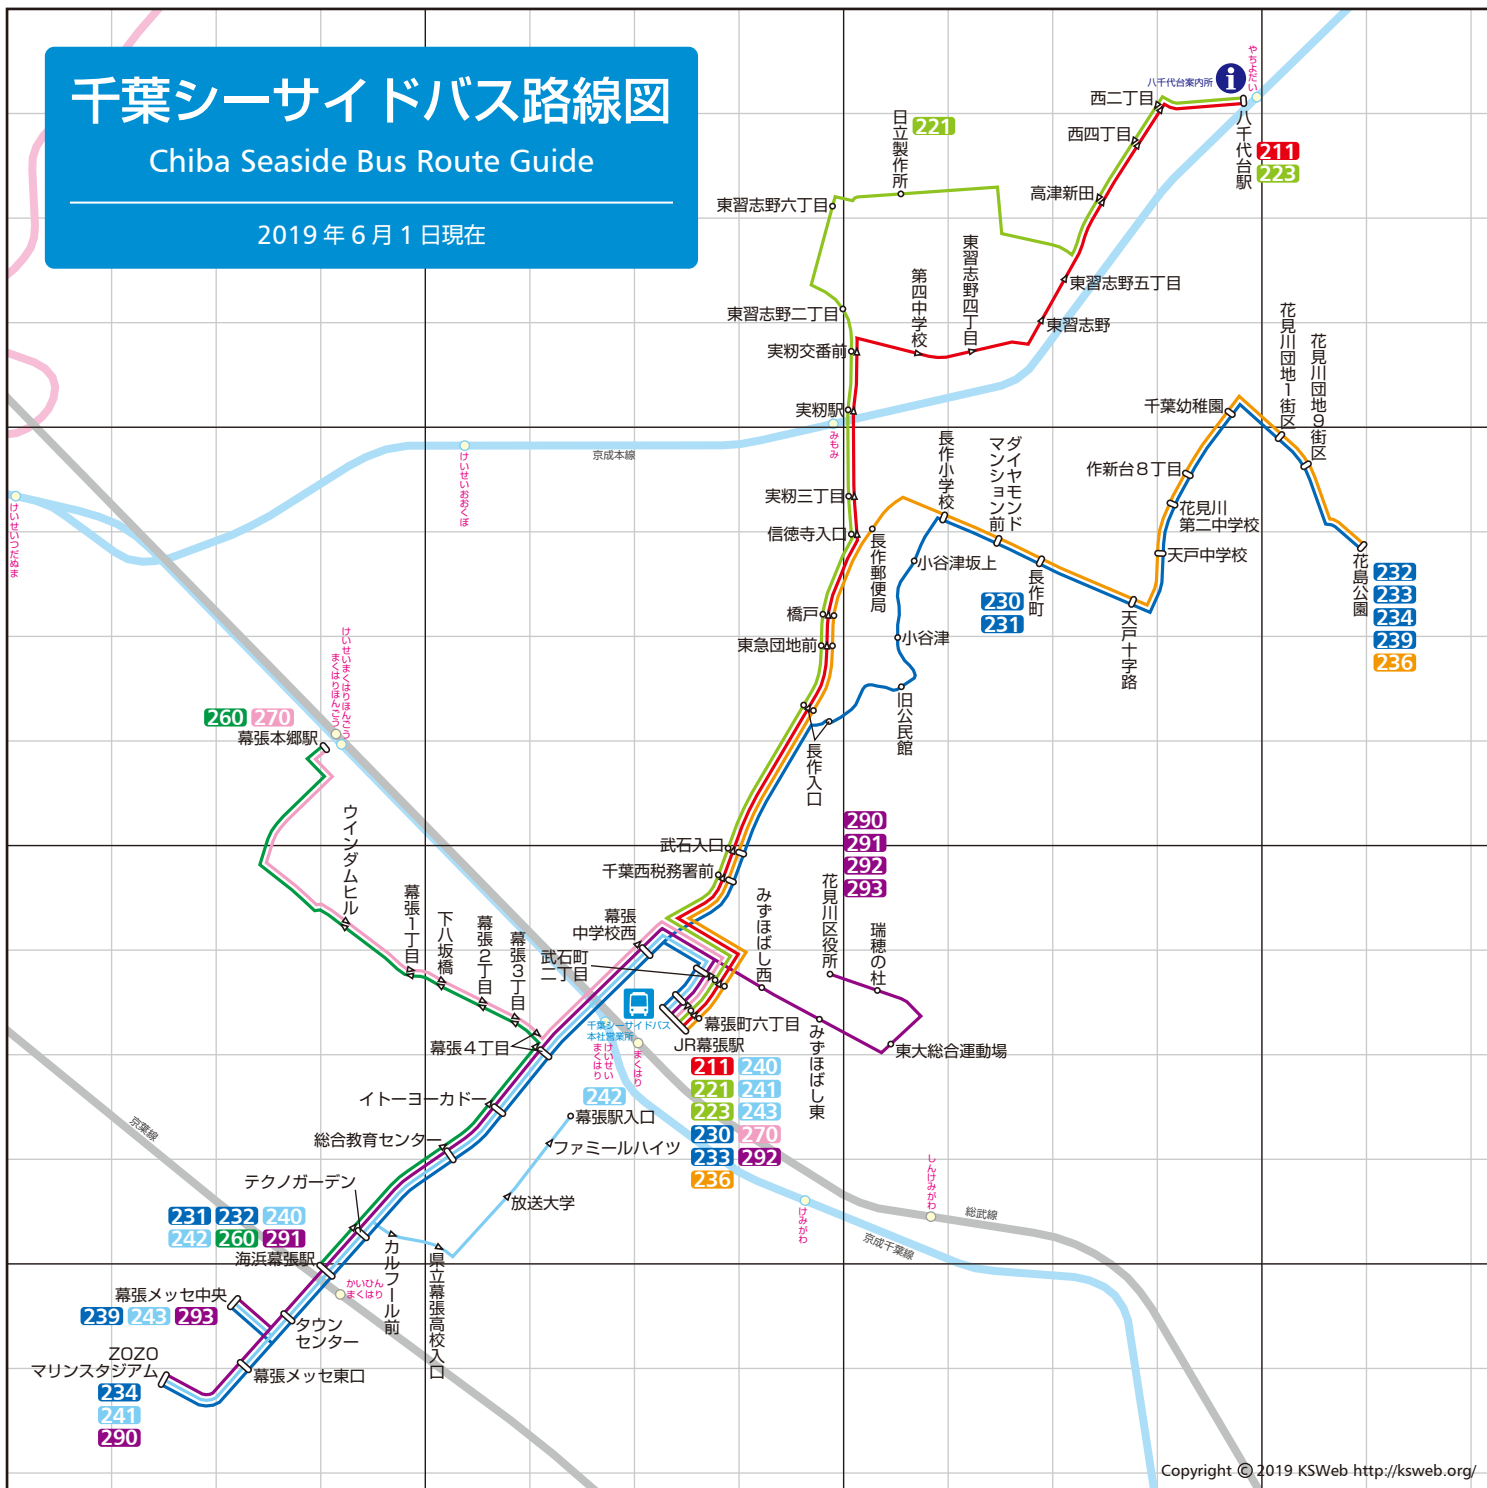

千葉シーサイドバス路線図

Chiba Seaside Bus Route Guide

2019年6月1日現在

Copyright © 2019 KSWeb <http://ksweb.org/>

バス路線の見方

停留所記号

● 単路線
● 複路線
● バス停
● 片方向バス停(矢印方向のみ停車)

その他

211 システム(起終点)
🚌 千葉シーサイドバス本社営業所
i 定期券販売所(東洋バス八千代台案内所)

千葉シーサイドバス路線一覧

系統	起点	主な経由地	終点	備考
211	JR幕張駅	海浜幕張駅・JR幕張駅・実習志野	八千代台駅	平日1便のみ運行
221	JR幕張駅	実習志野	日立製作所	平日のみ運行 本数少
223	JR幕張駅	実習志野・日立製作所	八千代台駅	平日1便のみ運行
230	JR幕張駅	小谷津	長作町	平日1便のみ運行
231	海浜幕張駅	JR幕張駅	長作町	平日のみ運行 本数少
232	海浜幕張駅	JR幕張駅・長作町	花島公園	
233	JR幕張駅	長作町	花島公園	
234	ZOZOマリスタジアム	海浜幕張駅・JR幕張駅・長作町	花島公園	
236	JR幕張駅	橋戸・長作町	花島公園	1往復運行
239	幕張メッセ中央	海浜幕張駅・JR幕張駅・長作町	花島公園	
240	JR幕張駅	イトーヨーカドー	海浜幕張駅	
241	ZOZOマリスタジアム	海浜幕張駅	JR幕張駅	
242	海浜幕張駅	放送大学	幕張駅入口	平日1便のみ運行
243	幕張メッセ中央	海浜幕張駅	JR幕張駅	
260	幕張本郷駅	イトーヨーカドー	海浜幕張駅	平日1便のみ運行
270	幕張本郷駅	幕張2丁目	JR幕張駅	平日1便のみ運行
290	ZOZOマリスタジアム	海浜幕張駅・JR幕張駅	花見川区役所	
291	海浜幕張駅	JR幕張駅	花見川区役所	
292	JR幕張駅	瑞穂の社	花見川区役所	
293	幕張メッセ中央	海浜幕張駅・JR幕張駅	花見川区役所	