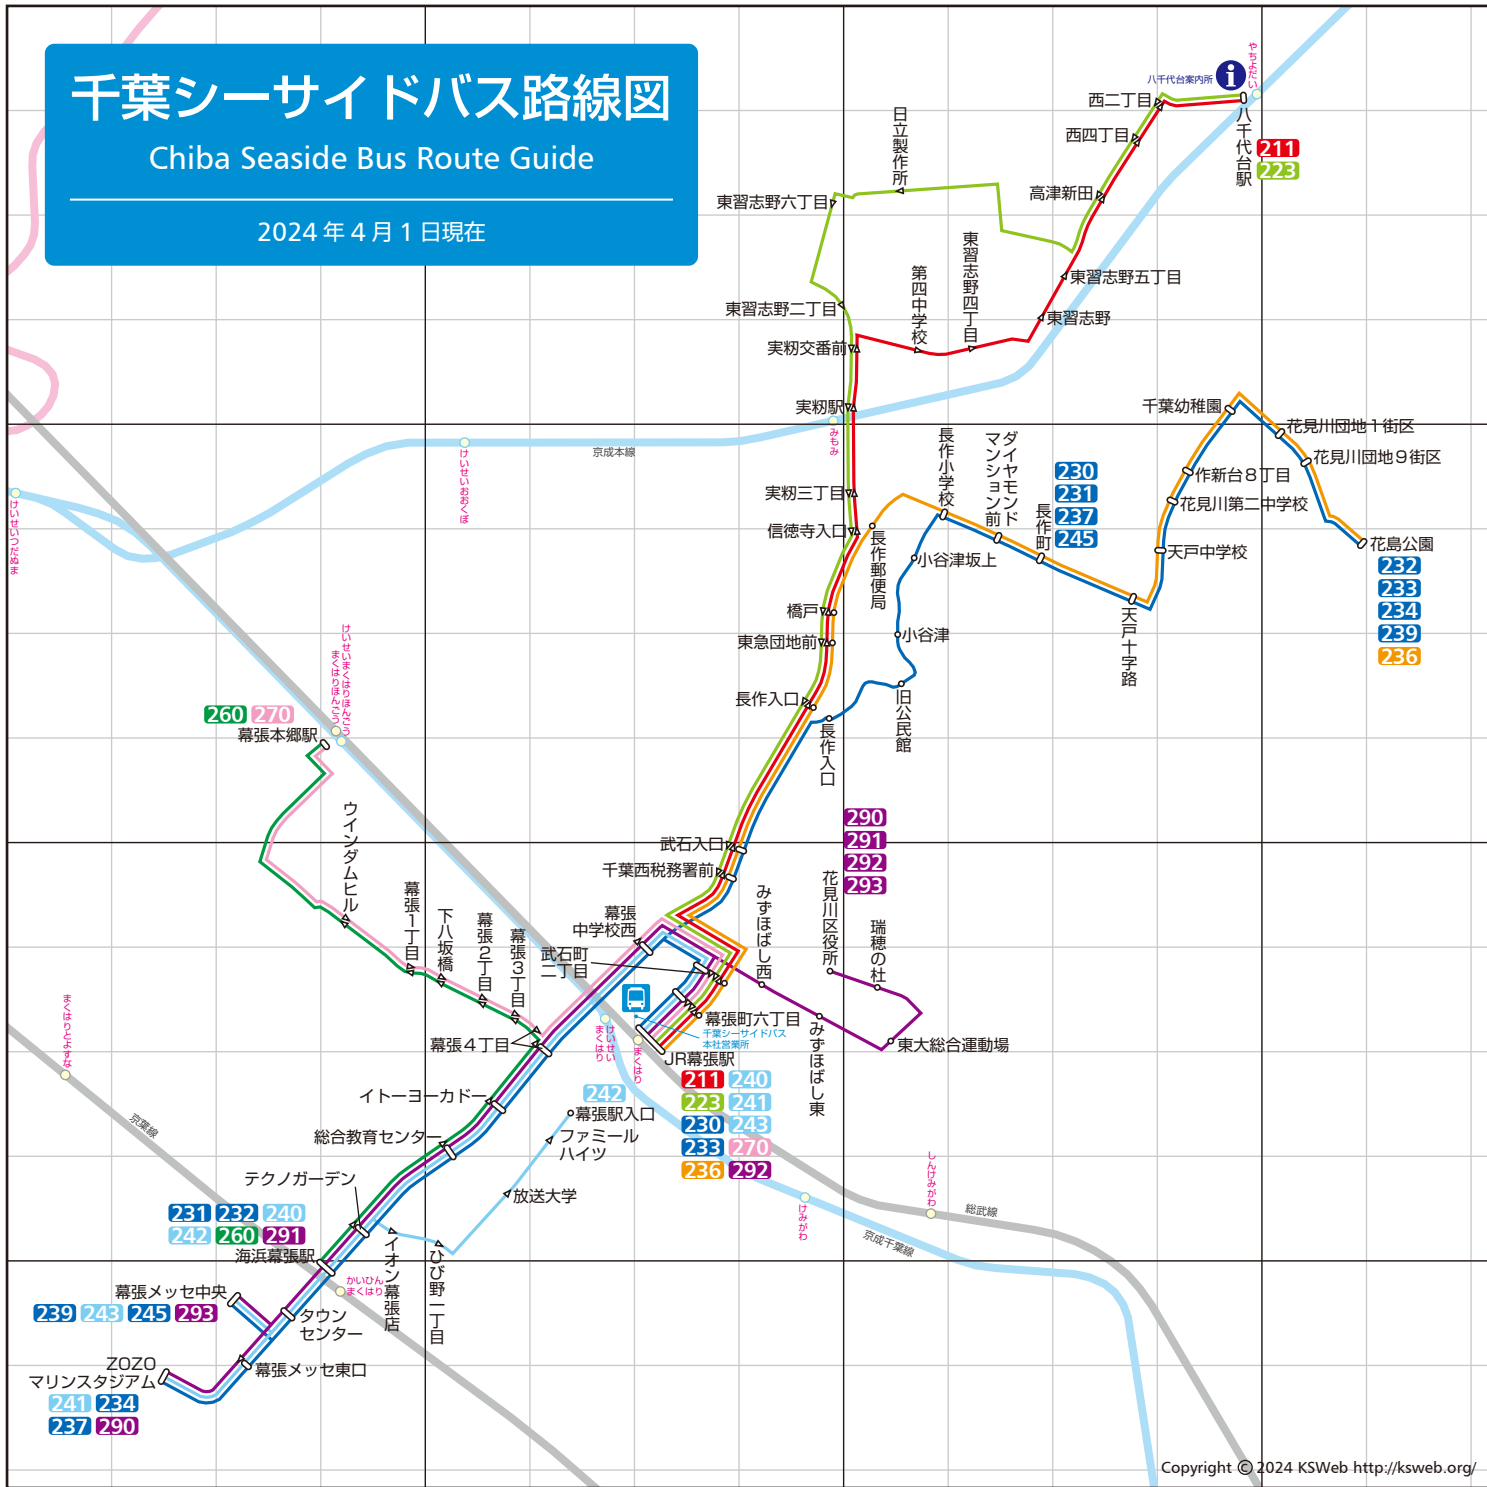

千葉シーサイドバス路線図

Chiba Seaside Bus Route Guide

2024年4月1日現在

Copyright © 2024 KSWeb <http://ksweb.org/>

バス路線の見方

停留所記号

単路線

複路線

バス停

片方向バス停(矢印方向のみ停車)

その他

系統(起終点)

千葉シーサイドバス本社営業所

定期券販売所
(東洋バス八千代台案内所)

千葉シーサイドバス路線一覧

系統	起点	主な経由地	終点	備考
211	JR幕張駅	海浜幕張駅・JR幕張駅・実籾駅	八千代台駅	平日1便のみ運行
223	JR幕張駅	実籾駅・日立製作所	八千代台駅	平日1便のみ運行
230	JR幕張駅	小谷津	長作町	本数少
231	海浜幕張駅	JR幕張駅	長作町	
232	海浜幕張駅	JR幕張駅・長作町	花島公園	
233	JR幕張駅	長作町	花島公園	
234	ZOZOマリンスタジアム	海浜幕張駅・JR幕張駅・長作町	花島公園	
236	JR幕張駅	橋戸・長作町	花島公園	1往復運行
237	ZOZOマリンスタジアム	海浜幕張駅・JR幕張駅	長作町	本数少
239	幕張メッセ中央	海浜幕張駅・JR幕張駅・長作町	花島公園	
240	JR幕張駅	イトーヨーカドー	海浜幕張駅	
241	ZOZOマリンスタジアム	海浜幕張駅	JR幕張駅	本数少
242	海浜幕張駅	放送大学	幕張駅入口	平日1便のみ運行
243	幕張メッセ中央	海浜幕張駅	JR幕張駅	本数少
245	幕張メッセ中央	海浜幕張駅・JR幕張駅	長作町	本数少
260	幕張本郷駅	イトーヨーカドー	海浜幕張駅	平日1便のみ運行
270	幕張本郷駅	幕張2丁目	JR幕張駅	平日1便のみ運行
290	ZOZOマリンスタジアム	海浜幕張駅・JR幕張駅	花見川区役所	土休日1便のみ運行
291	海浜幕張駅	JR幕張駅	花見川区役所	
292	JR幕張駅	瑞穂の社	花見川区役所	
293	幕張メッセ中央	海浜幕張駅・JR幕張駅	花見川区役所	本数少