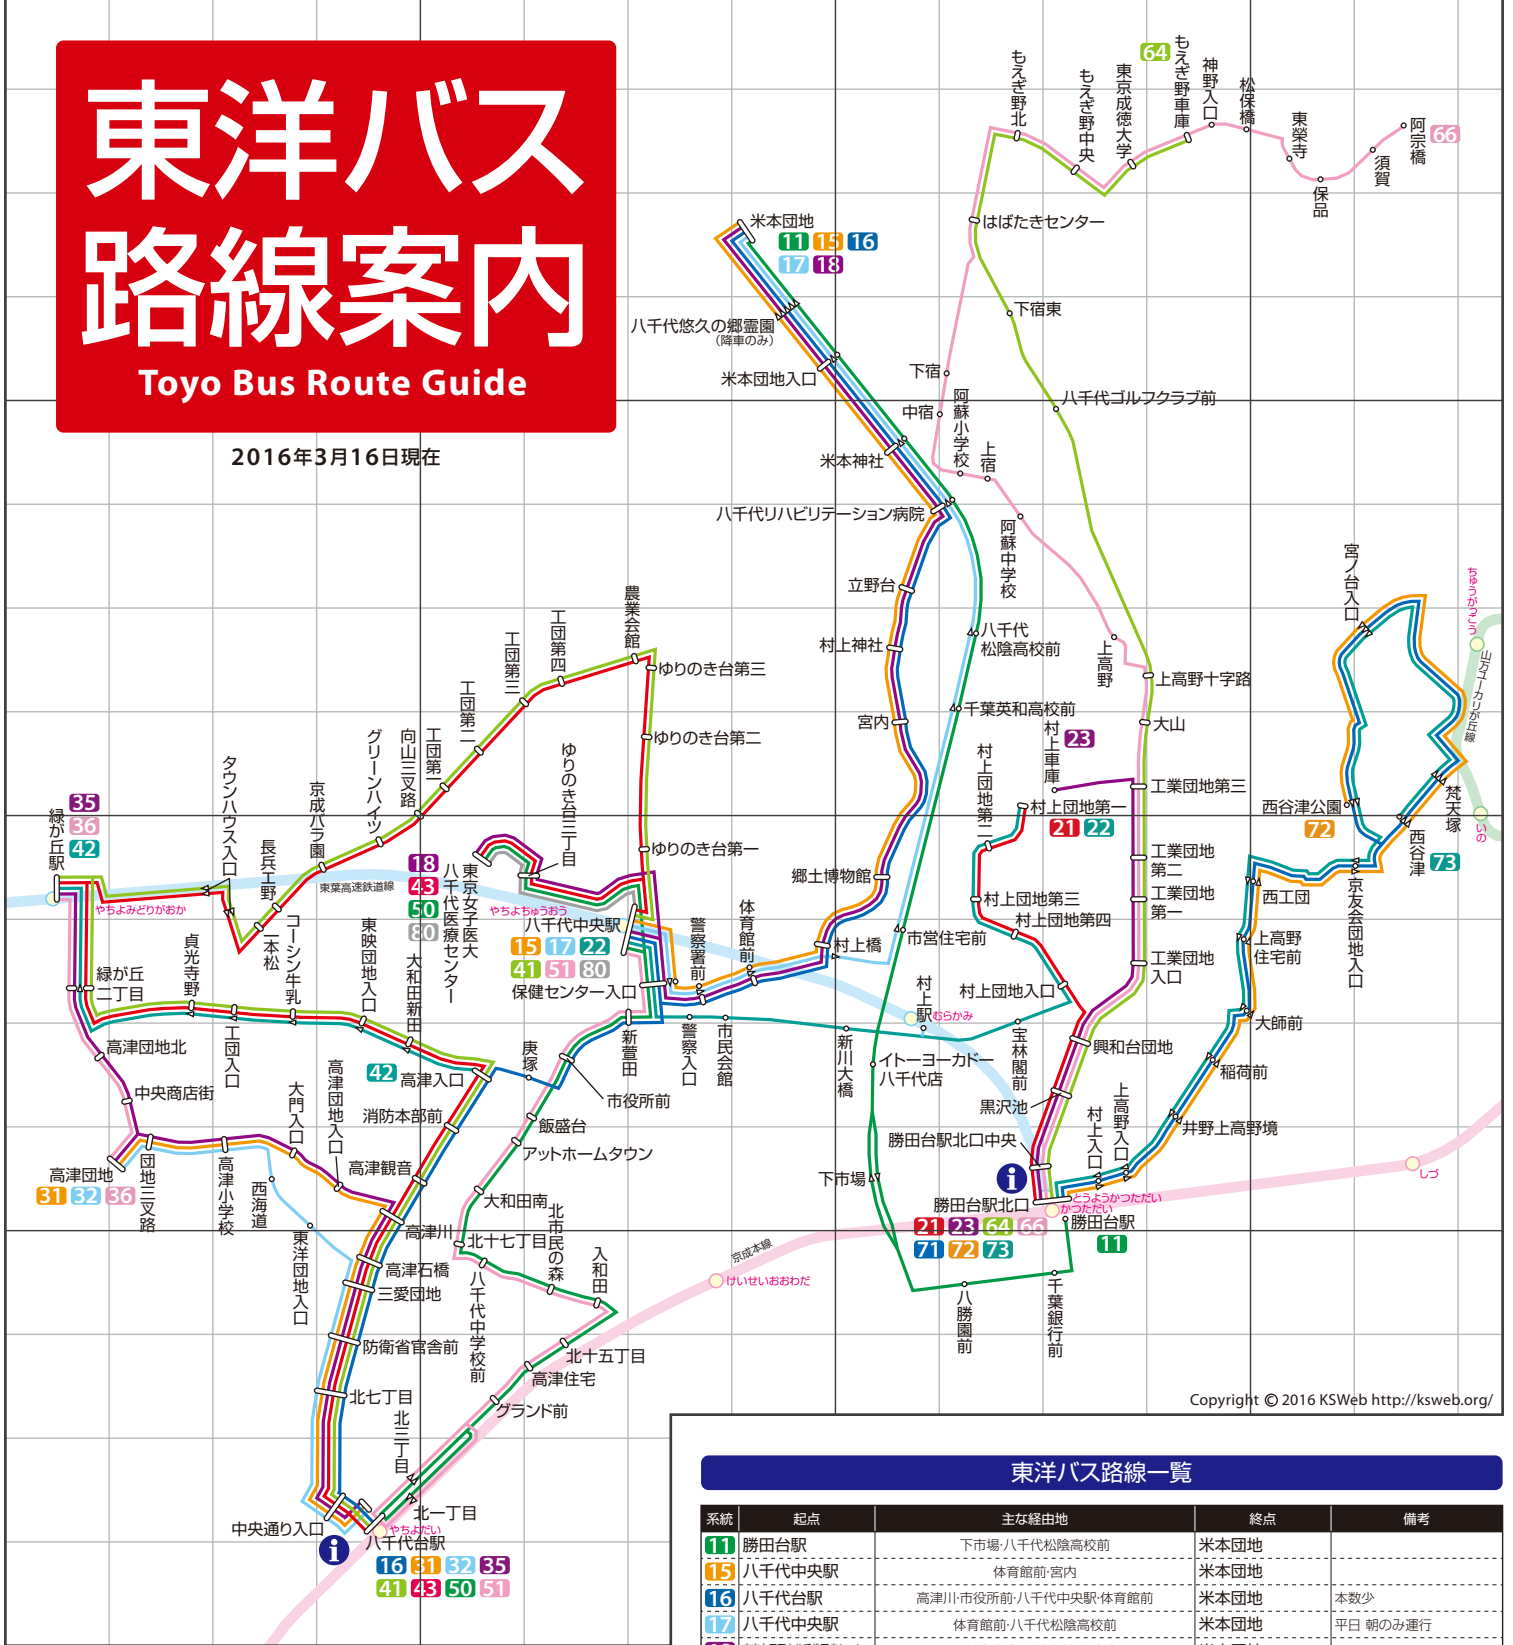

# 東洋バス 路線案内

Toyo Bus Route Guide

2016年3月16日現在

Copyright © 2016 KSWeb http://ksweb.org/

## 東洋バス路線一覧

系統	起点	主な経由地	終点	備考
11	勝田台駅	下市場 八千代松陰高校前	米本団地	
15	八千代中央駅	体育館前・宮内	米本団地	本数少
16	八千代台駅	高津川・市役所前・八千代中央駅・体育館前	米本団地	
17	八千代中央駅	体育館前・八千代松陰高校前	米本団地	平日 朝のみ運行
18	東京女子医大八千代医療センター	八千代中央駅・体育館前・宮内	米本団地	
21	勝田台駅北口	興和台団地	村上団地	
22	八千代中央駅	市民会館・村上駅	村上団地	平日 1往復運行
23	勝田台駅北口	上高野工業団地	村上車庫	平日 土曜 朝のみ運行
31	八千代台駅	高津川	高津団地	
32	八千代台駅	(新道経由)	緑が丘駅	平日 朝のみ運行
35	八千代台駅	高津川・高津団地	緑が丘駅	本数少
36	高津団地	中央商店街	緑が丘駅	本数少
41	八千代台駅	コーシン牛乳・緑が丘駅・京成バラ園	八千代中央駅	
42	高津入口	コーシン牛乳	緑が丘駅	平日 朝1本のみ運行
43	八千代台駅	コーシン牛乳・緑が丘駅・京成バラ園・八千代中央駅	東京女子医大八千代医療センター	
50	八千代台駅	グランド前・市役所前・八千代中央駅	東京女子医大八千代医療センター	
51	八千代台駅	グランド前・市役所前	八千代中央駅	
64	勝田台駅北口	上高野工業団地・阿蘇小学校	もえぎ野車庫	本数少
66	勝田台駅北口	上高野工業団地・八千代ゴルフクラブ前	阿宗橋	平日 4往復運行
71	勝田台駅北口	宮ノ台入口(循環)	勝田台駅北口	
72	勝田台駅北口	宮ノ台入口	西谷津公園	夜のみ運行
73	西谷津	宮ノ台入口	勝田台駅北口	朝のみ運行
80	八千代中央駅	ゆりのき台三丁目	東京女子医大八千代医療センター	平日 1往復運行

## バス路線の見方

- 停留所記号
- 単路線
- 複路線
- バス停
- 片方向バス停(矢印方向のみ停車)

- 11 系統(起終点)
- i 定期券販売所(八千代台案内所/勝田台案内所)

北