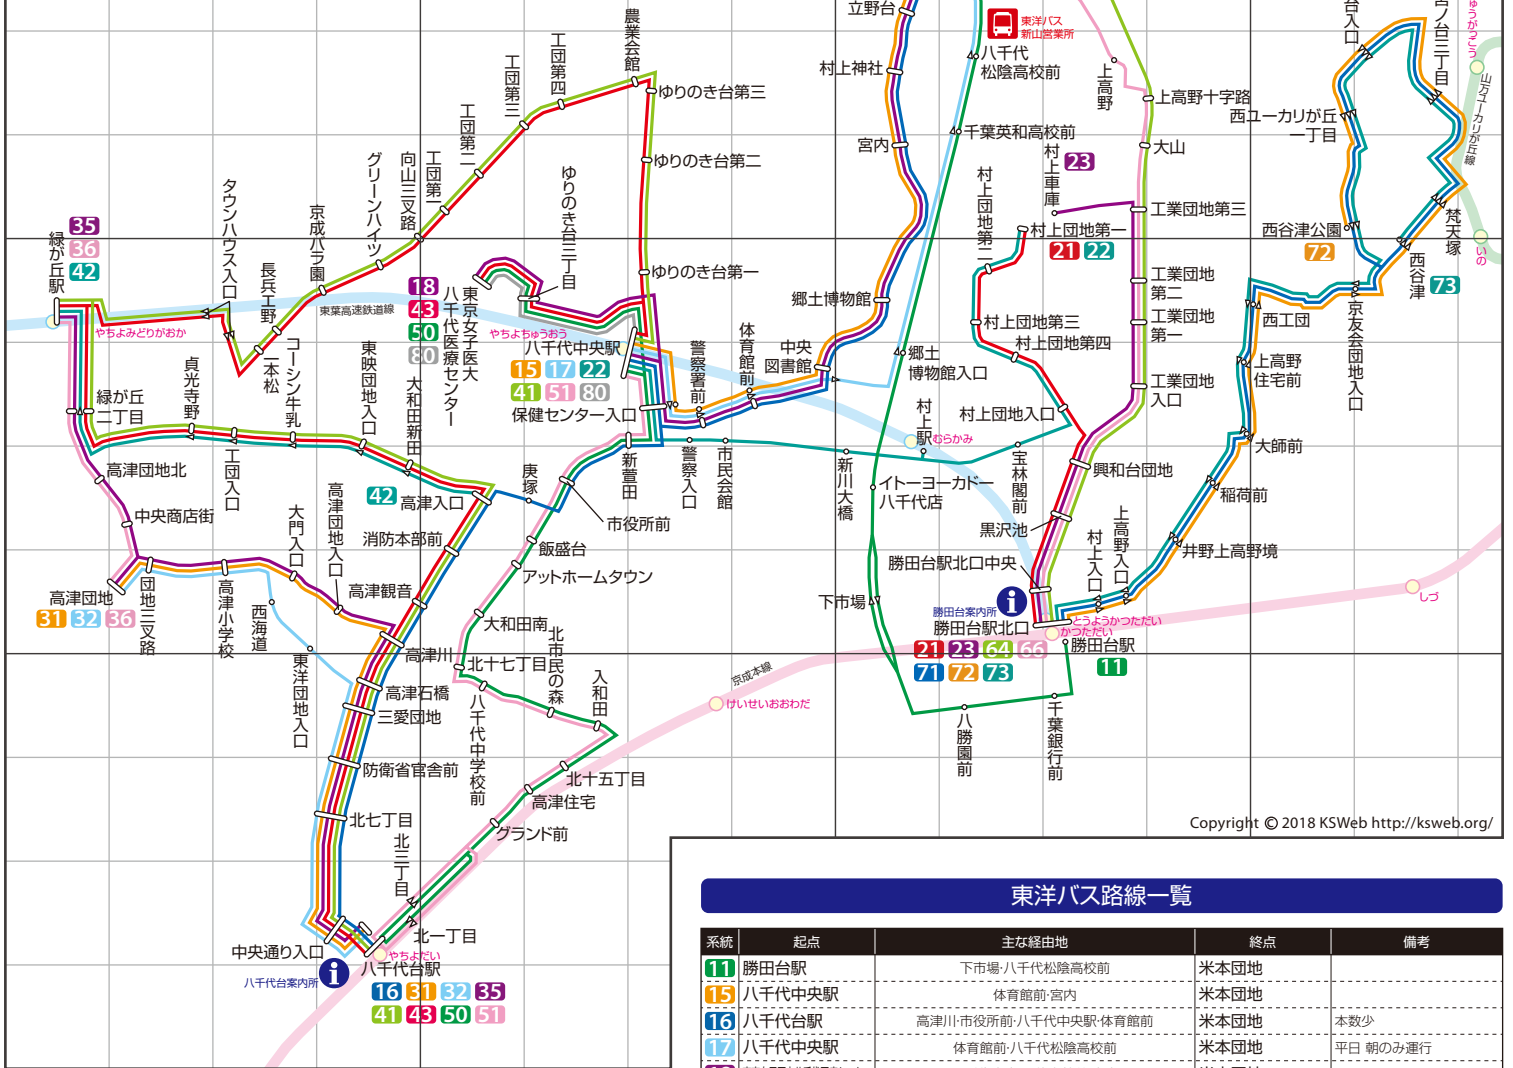

# 東洋バス 路線案内

Toyo Bus Route Guide

2018年3月16日現在

Copyright © 2018 KSWeb http://ksweb.org/

## 東洋バス路線一覧

系統	起点	主な経由地	終点	備考
11	勝田台駅	下市場 八千代松陰高校前	米本団地	
15	八千代中央駅	体育館前・宮内	米本団地	
16	八千代台駅	高津川・市役所前・八千代中央駅・体育館前	米本団地	本数少
17	八千代中央駅	体育館前・八千代松陰高校前	米本団地	平日 朝のみ運行
18	東京女子医大八千代医療センター	八千代中央駅・体育館前・宮内	米本団地	
21	勝田台駅北口	興和台団地	村上団地	
22	八千代中央駅	市民会館・村上駅	村上団地	平日 1往復運行
23	勝田台駅北口	上高野工業団地	村上車庫	平日 土曜 朝夕のみ運行
31	八千代台駅	高津川	高津団地	
32	八千代台駅	(高津新道経由)	緑が丘駅	平日 朝夕のみ運行
35	八千代台駅	高津川・高津団地	緑が丘駅	本数少
36	高津団地	中央商店街	緑が丘駅	
41	八千代台駅	コーシン牛乳・緑が丘駅・京成バラ園	八千代中央駅	
42	高津入口	コーシン牛乳	緑が丘駅	平日 朝1本のみ運行
43	八千代台駅	コーシン牛乳・緑が丘駅・京成バラ園・八千代中央駅	東京女子医大八千代医療センター	
50	八千代台駅	グランド前・市役所前・八千代中央駅	東京女子医大八千代医療センター	
51	八千代台駅	グランド前・市役所前	八千代中央駅	
64	勝田台駅北口	上高野工業団地・阿蘇小学校	もえぎ野車庫	本数少
66	勝田台駅北口	上高野工業団地・八千代ゴルフクラブ前	阿宗橋	平日 4往復運行
71	勝田台駅北口	宮ノ台入口(循環)	勝田台駅北口	
72	勝田台駅北口	宮ノ台入口	西谷津公園	夜のみ運行
73	西谷津	宮ノ台入口	勝田台駅北口	朝のみ運行
80	八千代中央駅	ゆりのき台三丁目	東京女子医大八千代医療センター	平日 1往復運行

## バス路線の見方

停留所記号

- 単路線 (Single line)
- 複路線 (Double line)
- バス停 (Bus stop)
- 片方向バス停 (片方向のみ停車) (One-way bus stop)

その他

- 11 系統(起終点)
- 東洋バス新山営業所
- 定期券販売所 (八千代台案内所/勝田台案内所)