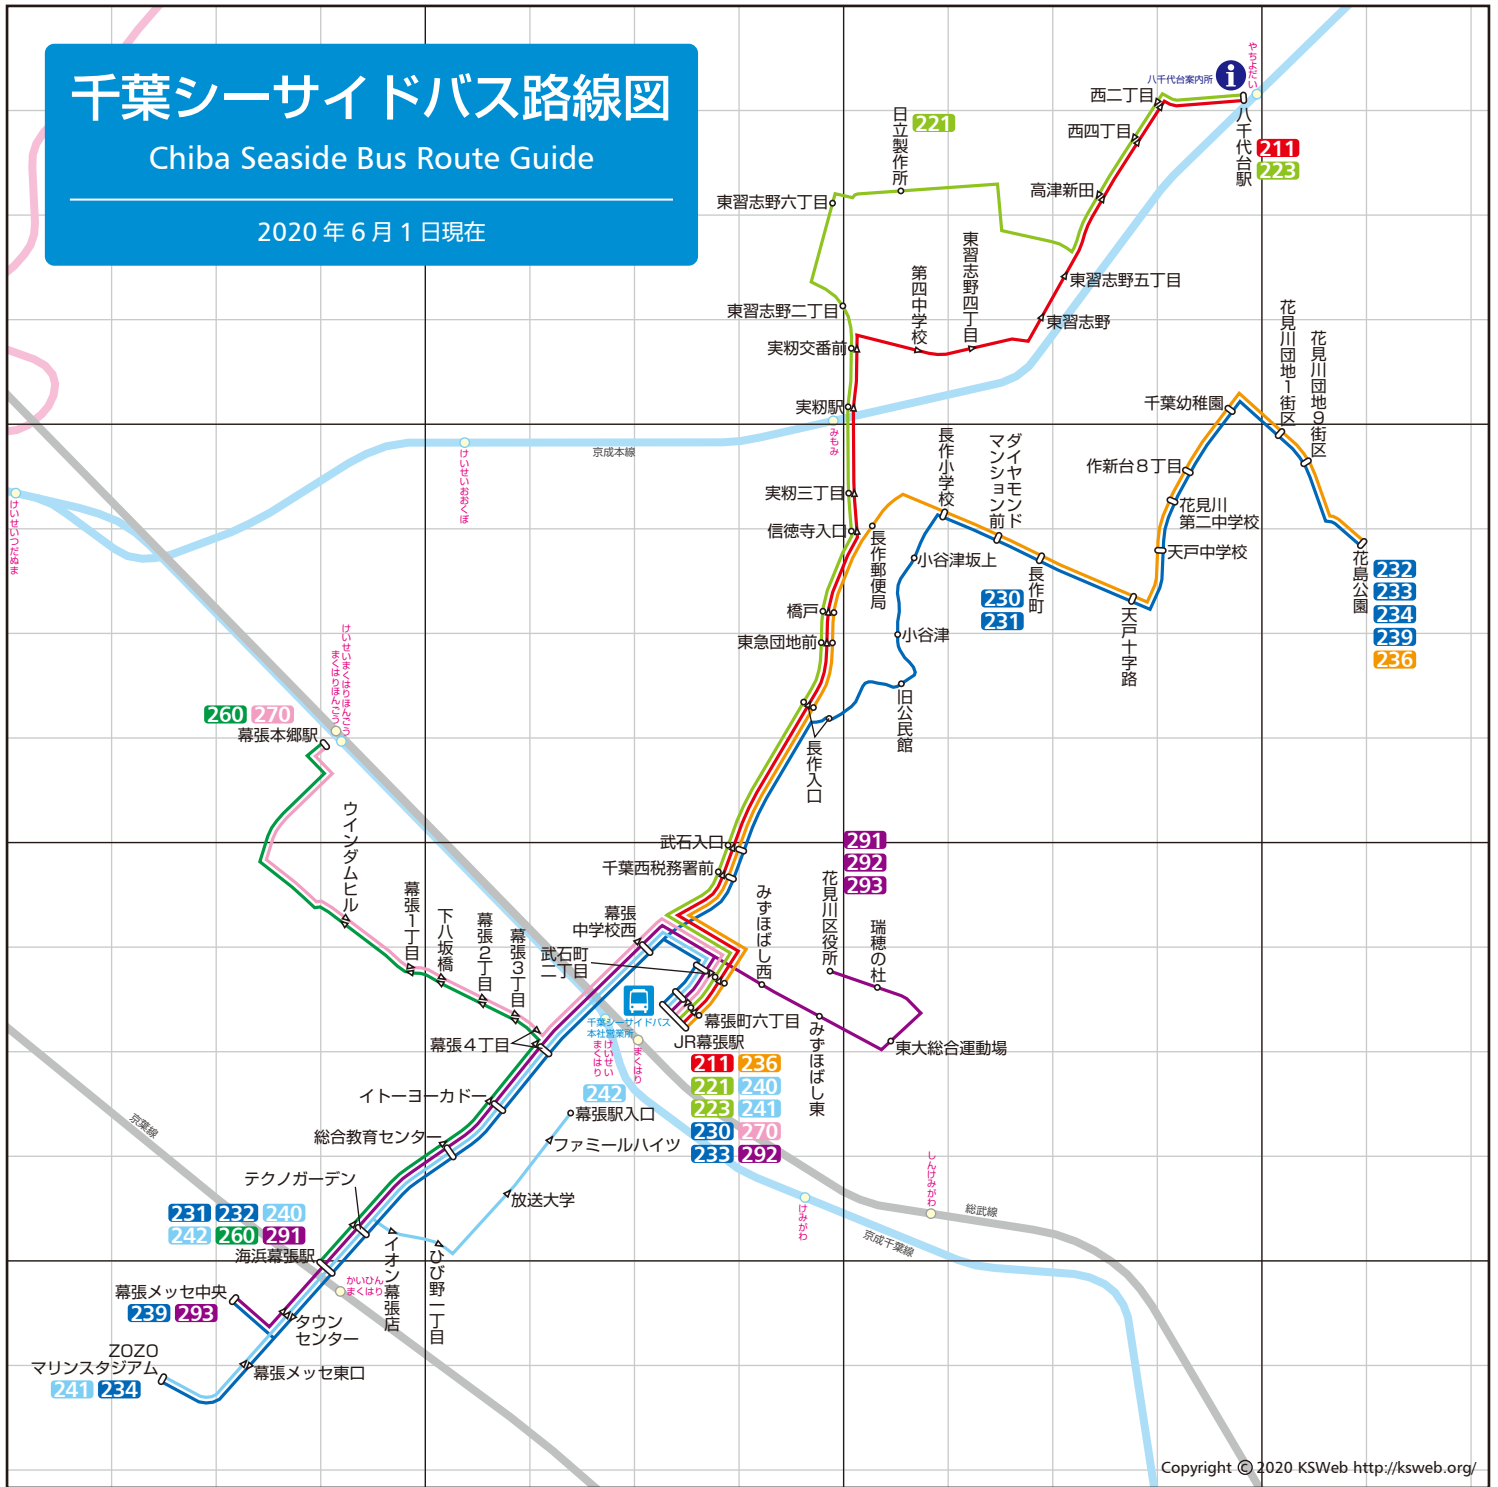

# 千葉シーサイドバス路線図

## Chiba Seaside Bus Route Guide

2020年6月1日現在

Copyright © 2020 KSWeb <http://ksweb.org/>

### バス路線の見方

**停留所記号**

単路線 (Single line)    複路線 (Double line)

バス停 (Bus stop)    片方向バス停 (片方向のみ停車) (One-way bus stop)

**その他**

211 系統(起終点) (System/Start/End)

千葉シーサイドバス本社営業所 (Chiba Seaside Bus Company Office)

定期券販売所 (東洋バス八千代台案内所) (Regular Ticket Sales Office)

### 千葉シーサイドバス路線一覧

系統	起点	主な経由地	終点	備考
211	JR幕張駅	海浜幕張駅・JR幕張駅・実籾駅	八千代台駅	平日1便のみ運行
221	JR幕張駅	実籾駅	日立製作所	平日のみ運行 本数少
223	JR幕張駅	実籾駅・日立製作所	八千代台駅	平日1便のみ運行
230	JR幕張駅	小谷津	長作町	平日1便のみ運行
231	海浜幕張駅	JR幕張駅	長作町	平日のみ運行 本数少
232	海浜幕張駅	JR幕張駅・長作町	花島公園	
233	JR幕張駅	長作町	花島公園	
234	ZOZOマリンスタジアム	海浜幕張駅・JR幕張駅・長作町	花島公園	平日1便のみ運行
236	JR幕張駅	橋戸・長作町	花島公園	1往復運行
239	幕張メッセ中央	海浜幕張駅・JR幕張駅・長作町	花島公園	平日1便のみ運行
240	JR幕張駅	イトーヨーカドー	海浜幕張駅	
241	ZOZOマリンスタジアム	海浜幕張駅	JR幕張駅	
242	海浜幕張駅	放送大学	幕張駅入口	平日1便のみ運行
260	幕張本郷駅	イトーヨーカドー	海浜幕張駅	平日1便のみ運行
270	幕張本郷駅	幕張2丁目	JR幕張駅	平日1便のみ運行
291	海浜幕張駅	JR幕張駅	花見川区役所	
292	JR幕張駅	瑞穂の社	花見川区役所	
293	幕張メッセ中央	海浜幕張駅・JR幕張駅	花見川区役所	平日1便のみ運行