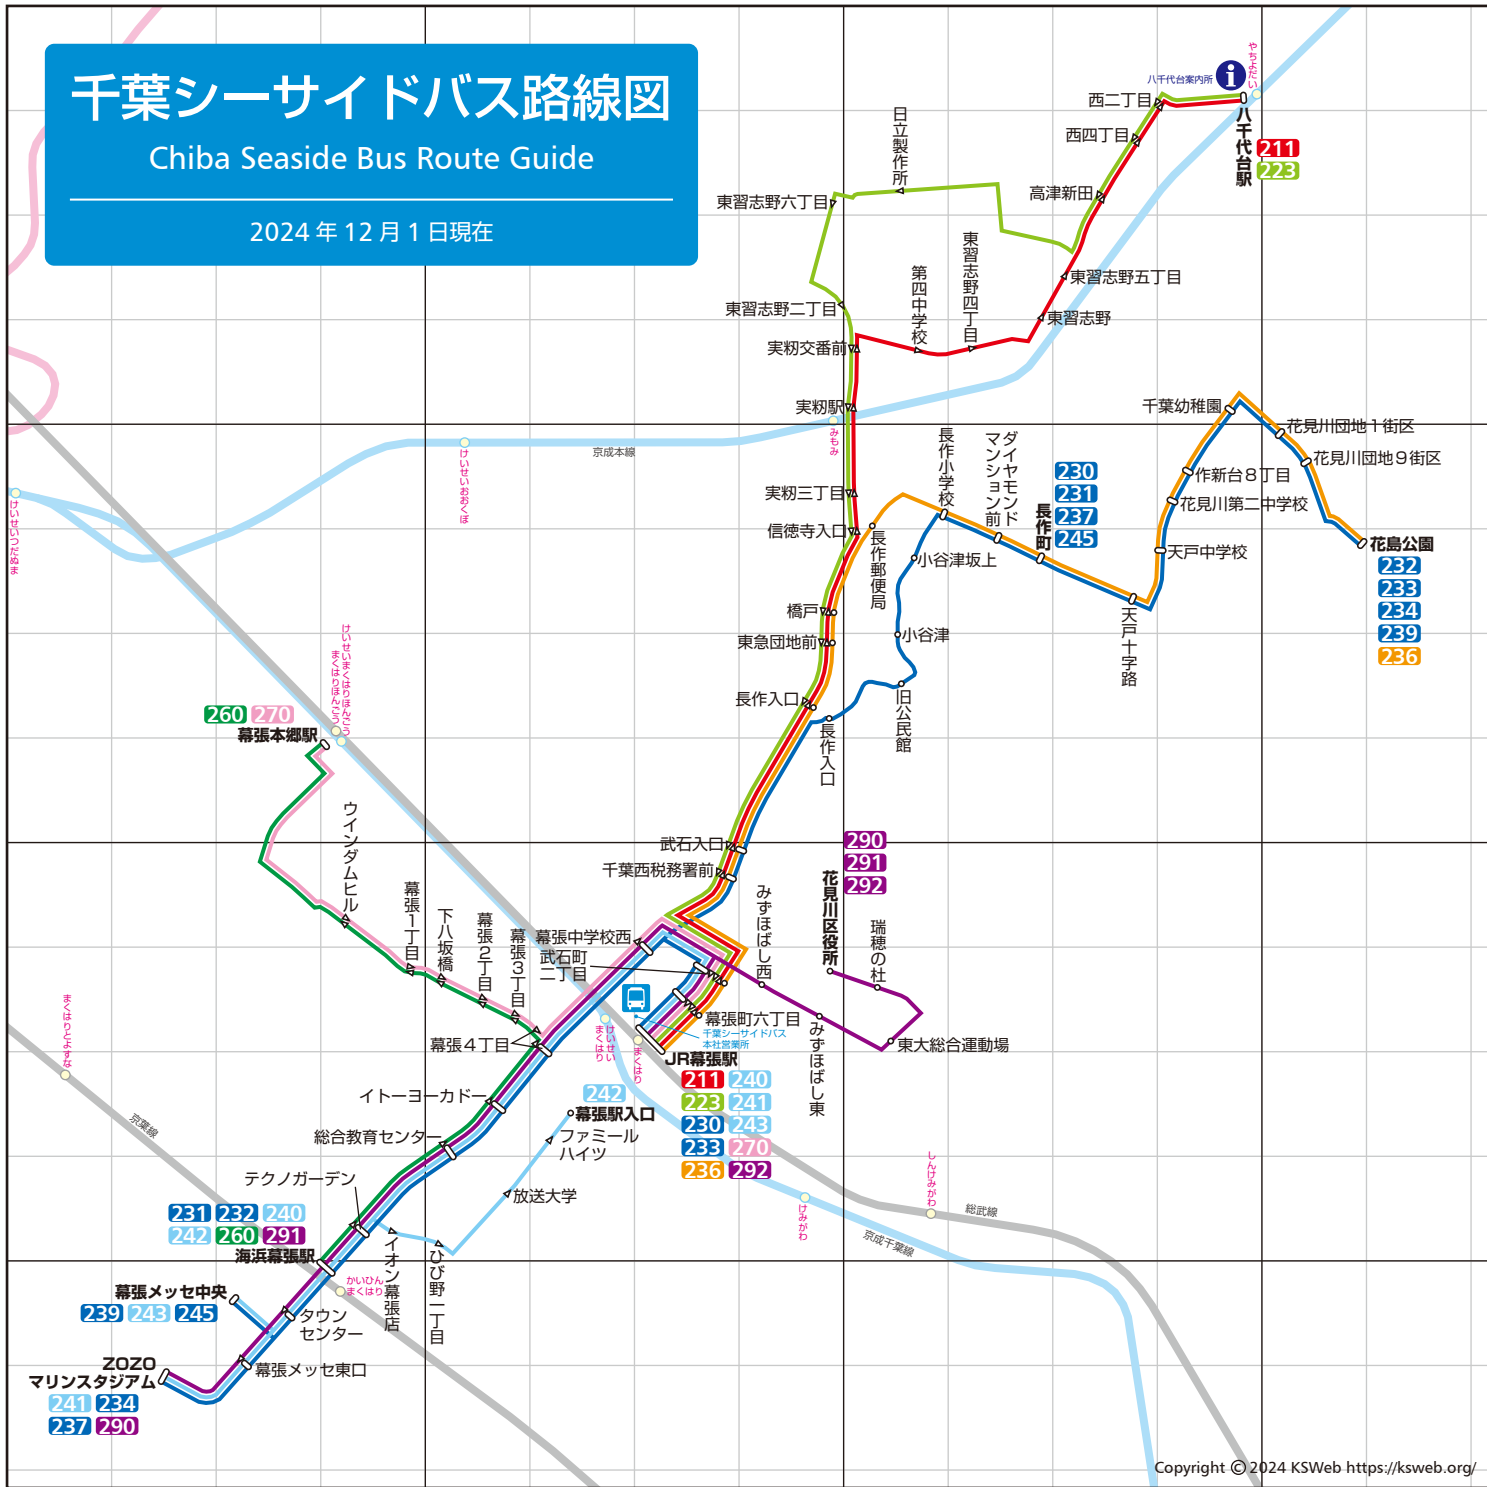

# 千葉シーサイドバス路線図

## Chiba Seaside Bus Route Guide

2024年12月1日現在

Copyright © 2024 KSWeb <https://ksweb.org/>

### バス路線の見方

停留所記号

単路線 ●

複路線 ●

バス停 ■

片方向バス停(矢印方向のみ停車)

**211** システム(起終点)

千葉シーサイドバス本社営業所

定期券販売所(東洋バス八千代台案内所)

その他